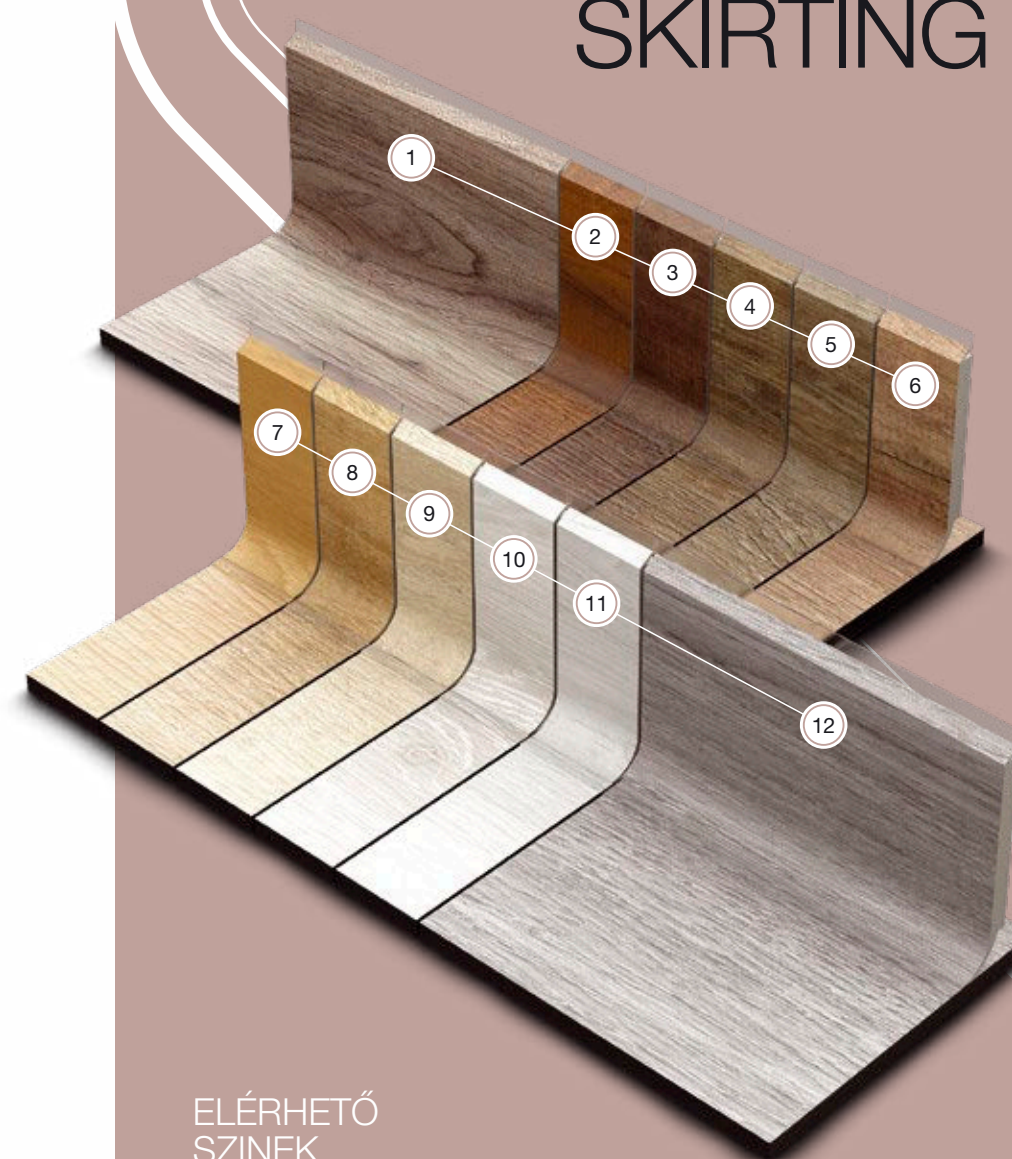

BOLTON

GRABOPROFIL HARD FOAM SKIRTING

ELÉRHETŐ SZINEK

- 1 Bronn 2103
- 2 Eleria 2106
- 3 Drogo 2111
- 4 Stark 2112
- 5 Tormund 2110
- 6 Davos 2104
- 7 Sansa 2105
- 8 Tully 2107
- 9 Lannister 2102
- 10 Olena 2101
- 11 Walder 2109
- 12 Bolton 2108

Paraméterek:
Hossz: 2,2 fm
Magasság: 60 mm
Kiszérelés:
20 szál/doboz