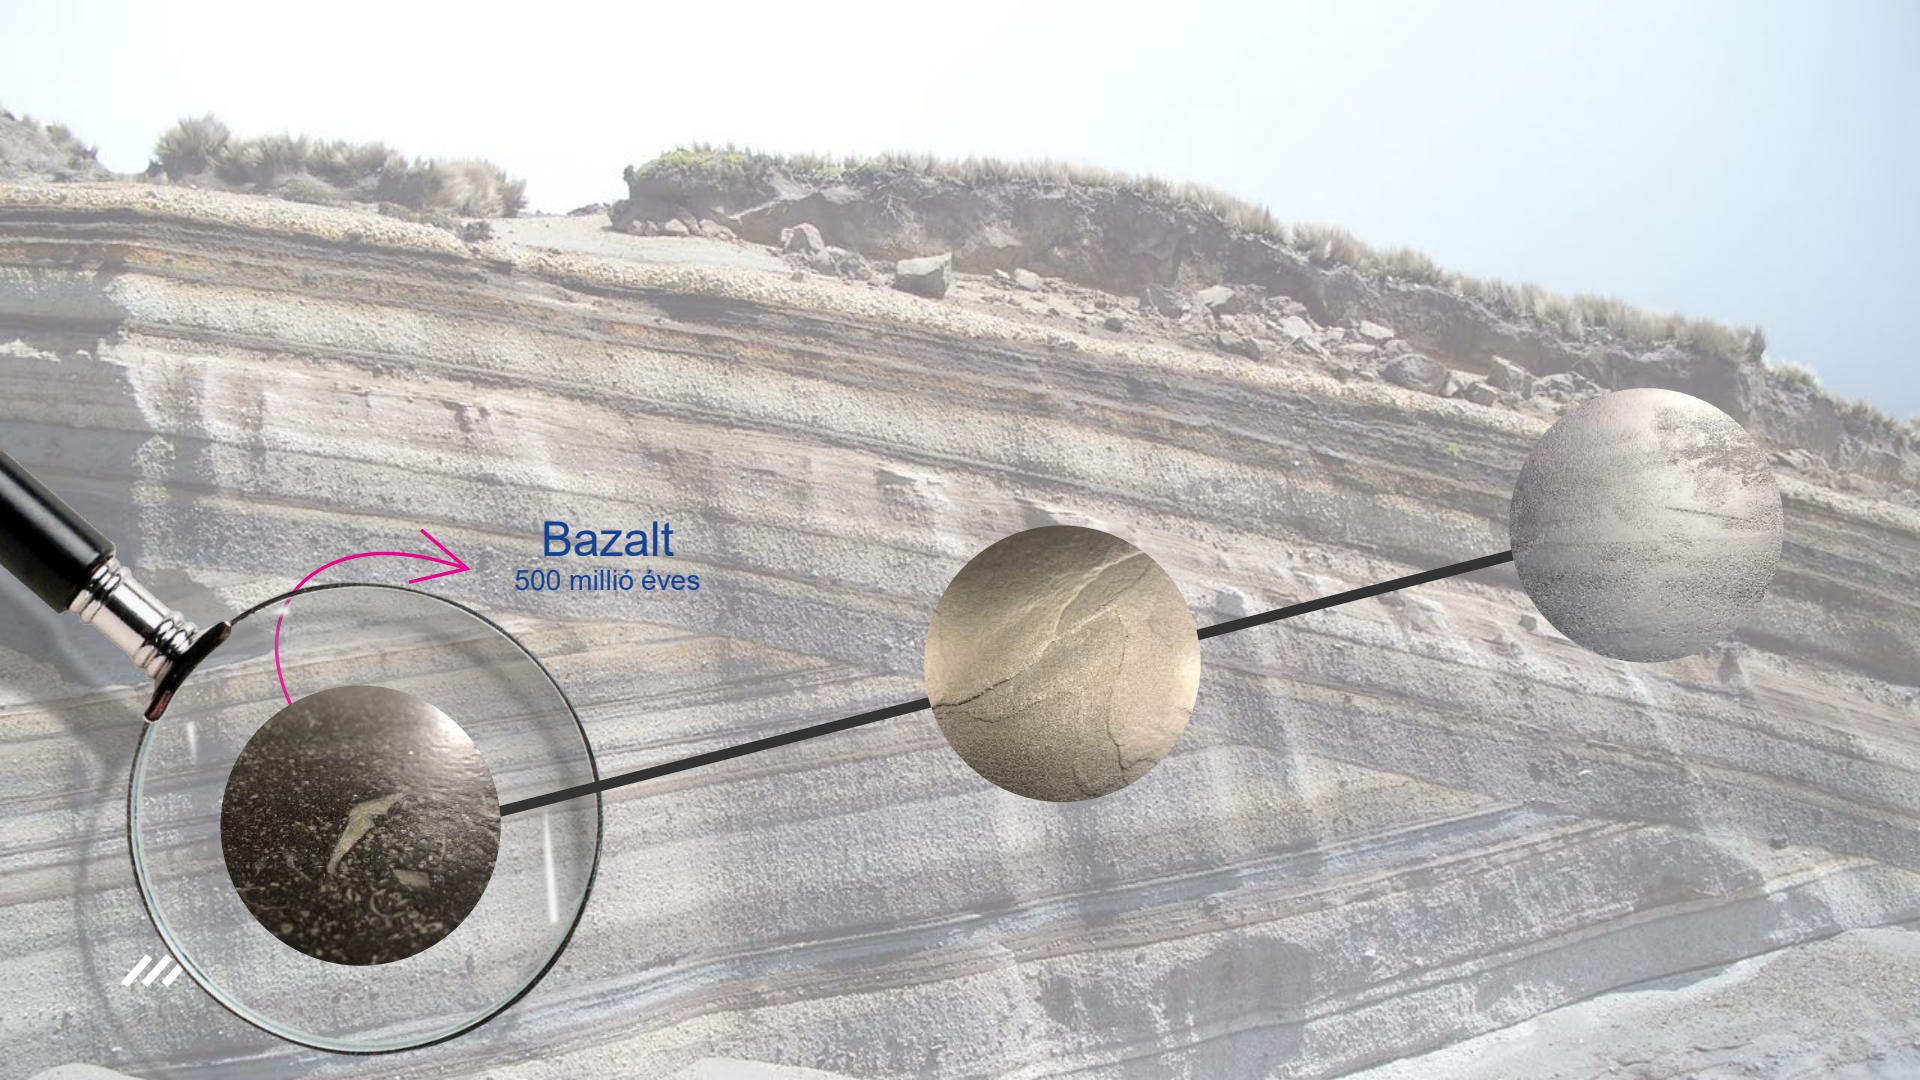

Rendkívül részletgazdag  
felület

Az eredeti alapanyag

1200 x 396 mm méretű  
lamella

préselt horony  
a lamella körül

1200 x 396 mm méretű  
lamella

apró hiányosságok  
az autentikus  
megjelenésért

Pala  
300 millió éves

A close-up photograph of a dark, layered rock surface. The rock shows distinct horizontal layers and several cracks. Three labels with pink arrows point to specific features: 'Rétegek' points to a layer, 'Felületi mozgás' points to a crack, and 'Szemcsék' points to the grainy texture of the rock.

préselt horony  
a lamella körül

1200 x 396 mm méretű  
lamella

belső préselt horony

**Bazalt**  
500 millió éves

Egyedi kagylók

Felületi mozgás

Fényvisszaverő  
kövületek

A mi termékünk

Nem egyenes kő,  
hanem nagyon  
természetes  
megjelenésű felület!

Az eredeti  
alapanyag