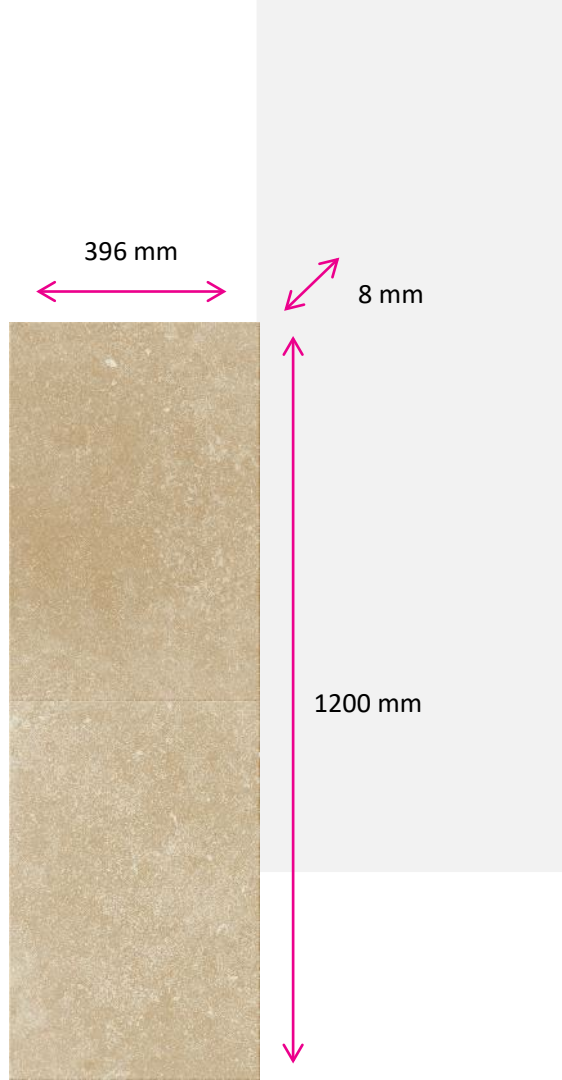

Termék információ

- ✓ 11 dombornyomott dizájn
- ✓ 10 egyedi deszka = 20 egyedi csempe*
- ✓ 4V préselt horony
- ✓ Uniclic
- ✓ 32-es használati osztály
- ✓ 25 év lakossági garancia
- ✓ 10 év – 24 órás nedvességállósági garancia
- ✓ 4 lamella dobozonként (1901 m²)

*only for bluestone and slate due to the inner bevel