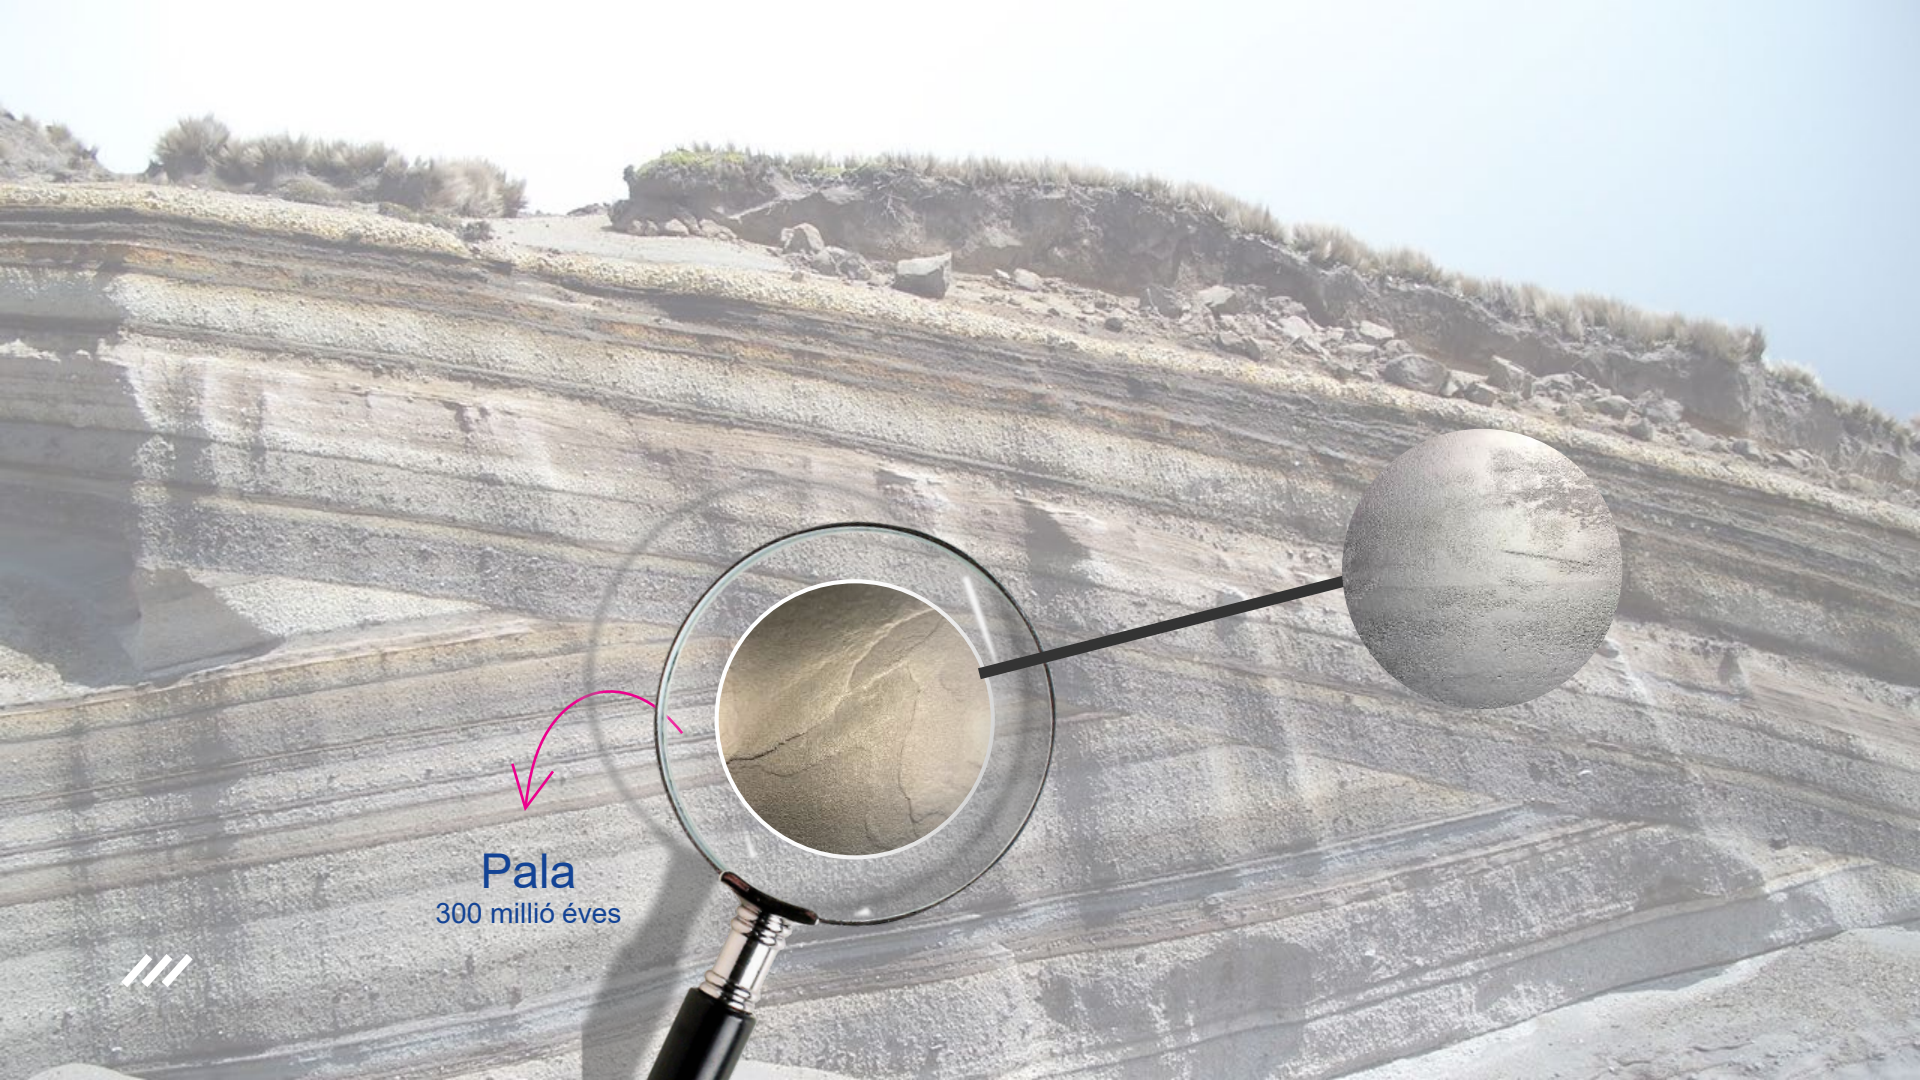

Rendkívül részletgazdag  
felület

Az eredeti alapanyag

1200 x 396 mm méretű  
lamella

préselt horony  
a lamella körül

1200 x 396 mm méretű  
lamella

apró hiányosságok  
az autentikus  
megjelenésért

Pala  
300 millió éves

A close-up photograph of a dark, layered rock surface. The rock shows distinct horizontal layers and several cracks. Three labels with pink arrows point to specific features: 'Rétegek' points to a layer, 'Felületi mozgás' points to a crack, and 'Szemcsék' points to the grainy texture of the rock.

Nem egyenes kő,  
hanem nagyon  
természetes  
megjelenésű felület!

Az eredeti  
alapanyag