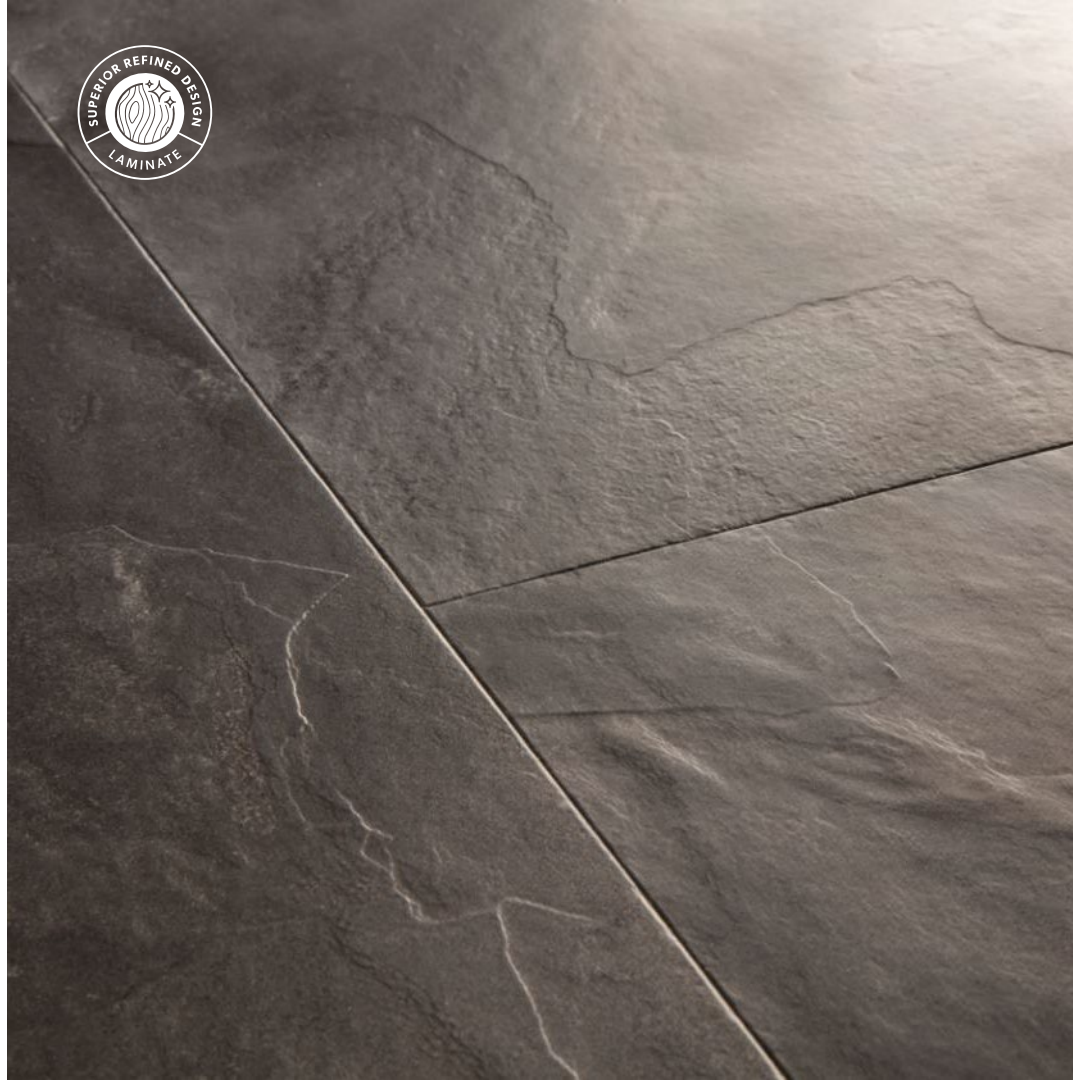

Kifinomult szerkezeti technológia

- ✓ A felület természetes megjelenése
- ✓ Az eredeti kő tulajdonságainak megőrkítése
- ✓ A fényes/matt változatok kiemelése