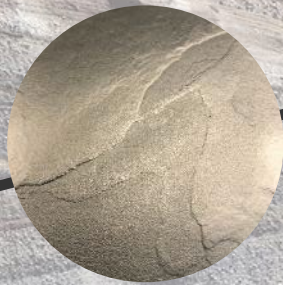

A close-up photograph of a dark, layered rock surface. The rock shows distinct horizontal layers and several cracks. Three labels with pink arrows point to specific features: 'Rétegek' points to a layer, 'Felületi mozgás' points to a crack, and 'Szemcsék' points to the grainy texture of the rock.

préselt horony  
a lamella körül

1200 x 396 mm méretű  
lamella

belső préselt horony

**Bazalt**  
500 millió éves

Egyedi kagylók

Felületi mozgás

Fényvisszaverő  
kövületek

A mi termékünk

Nem egyenes kő,  
hanem nagyon  
természetes  
megjelenésű felület!

Az eredeti  
alapanyag

## Hátoldali réteg

- ✓ Átfogó hangsúly a tervezésre
- ✓ Szürke hátoldali réteg (standard = barna)
- ✓ Raszteres szerkezet a kő/kerámia megjelenésének és érzetének javításához