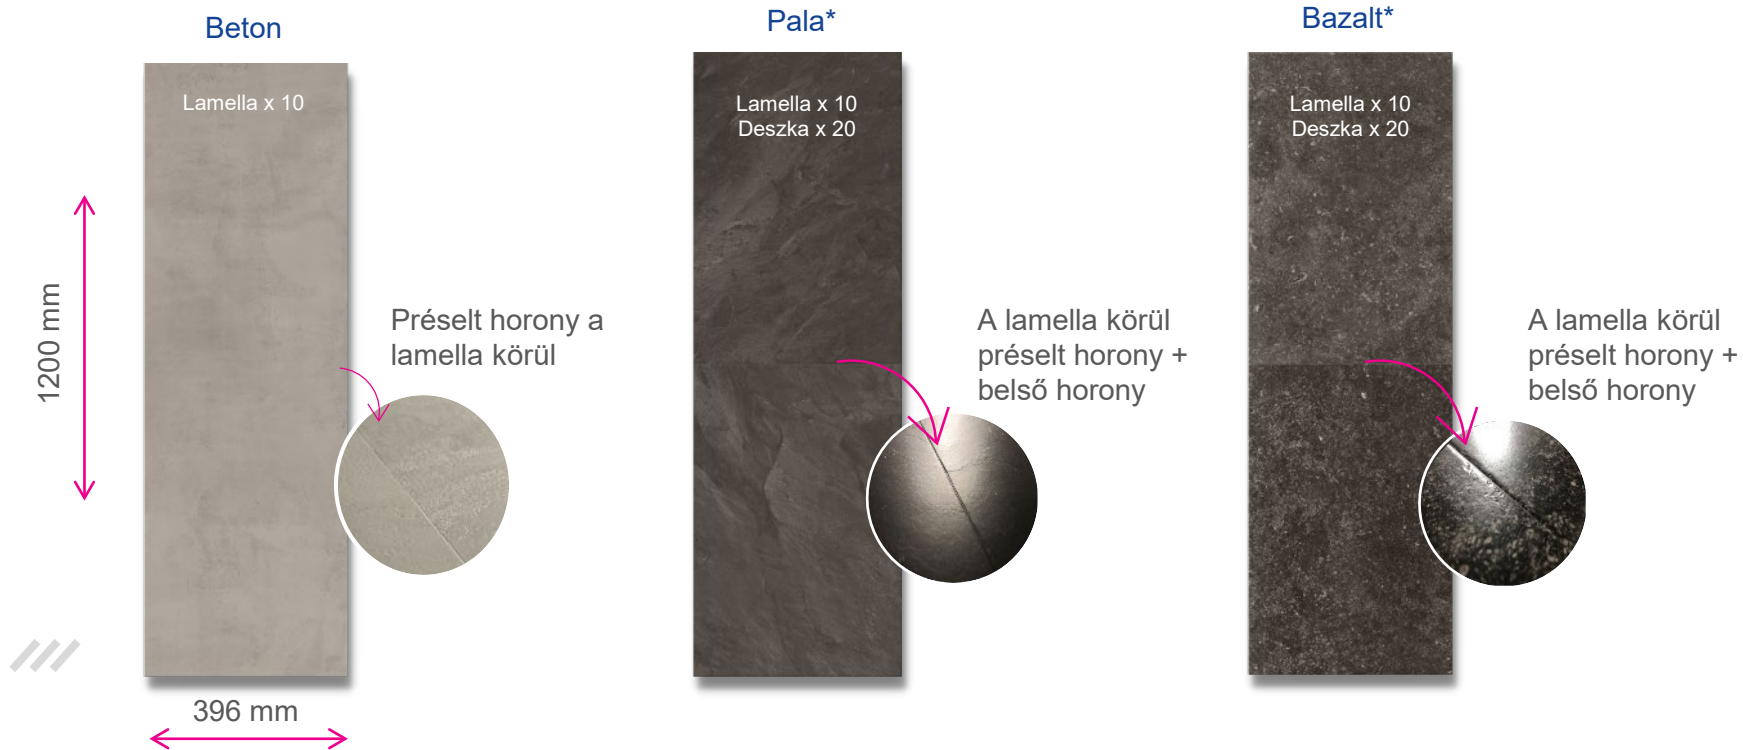

Trendi téglalap formátum

10 EGYEDI DESZKA = 20 EGYEDI CSEMPE*