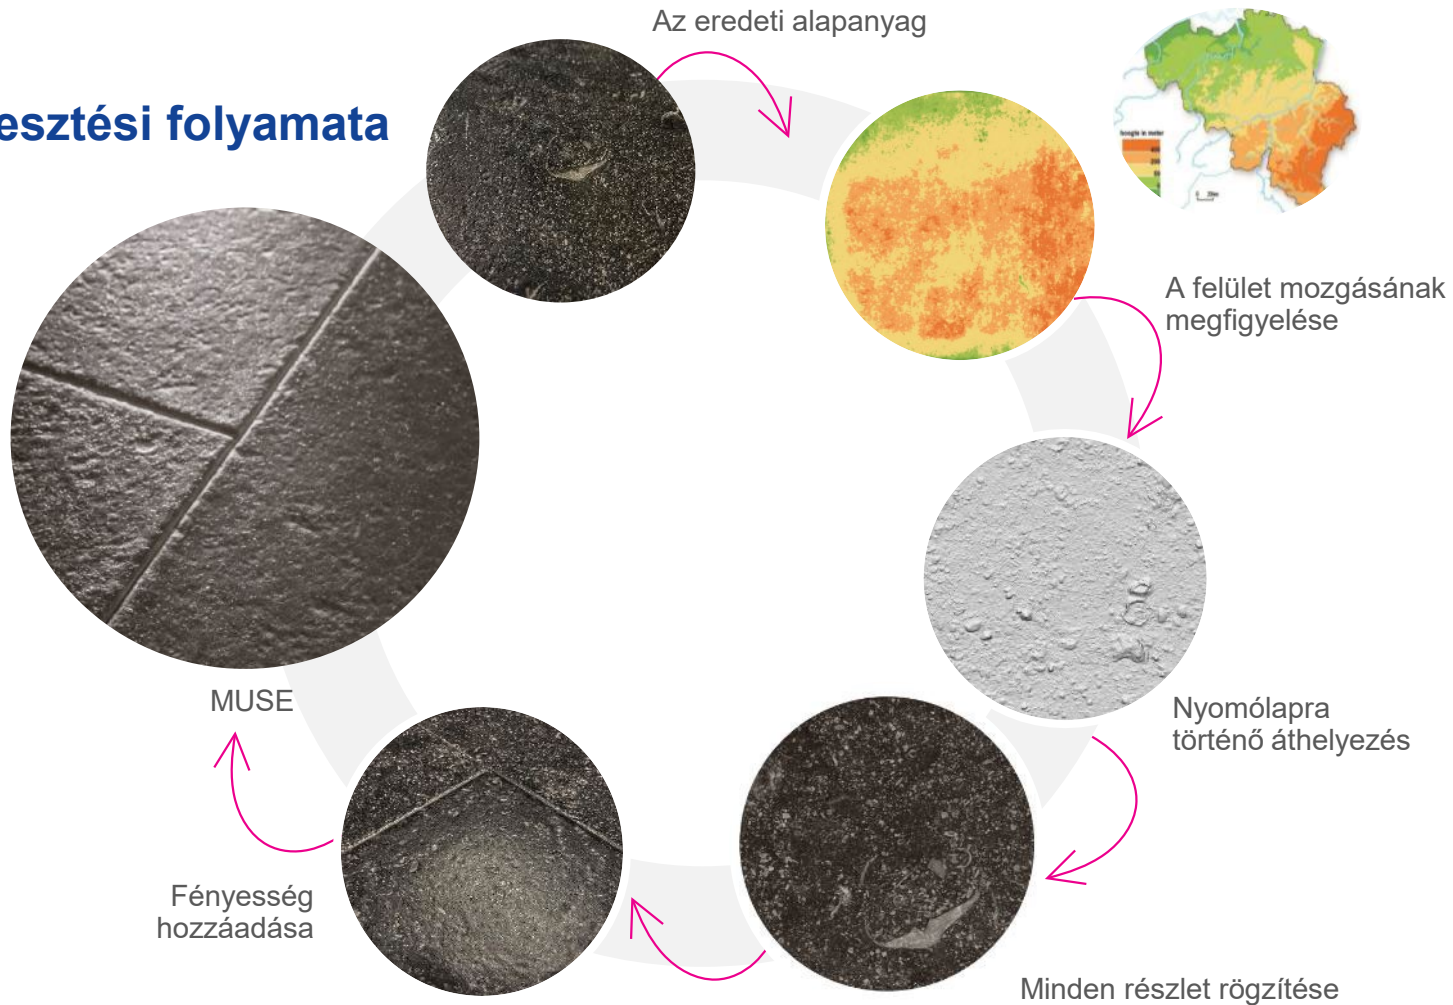

Dekorjaink fejlesztési folyamata